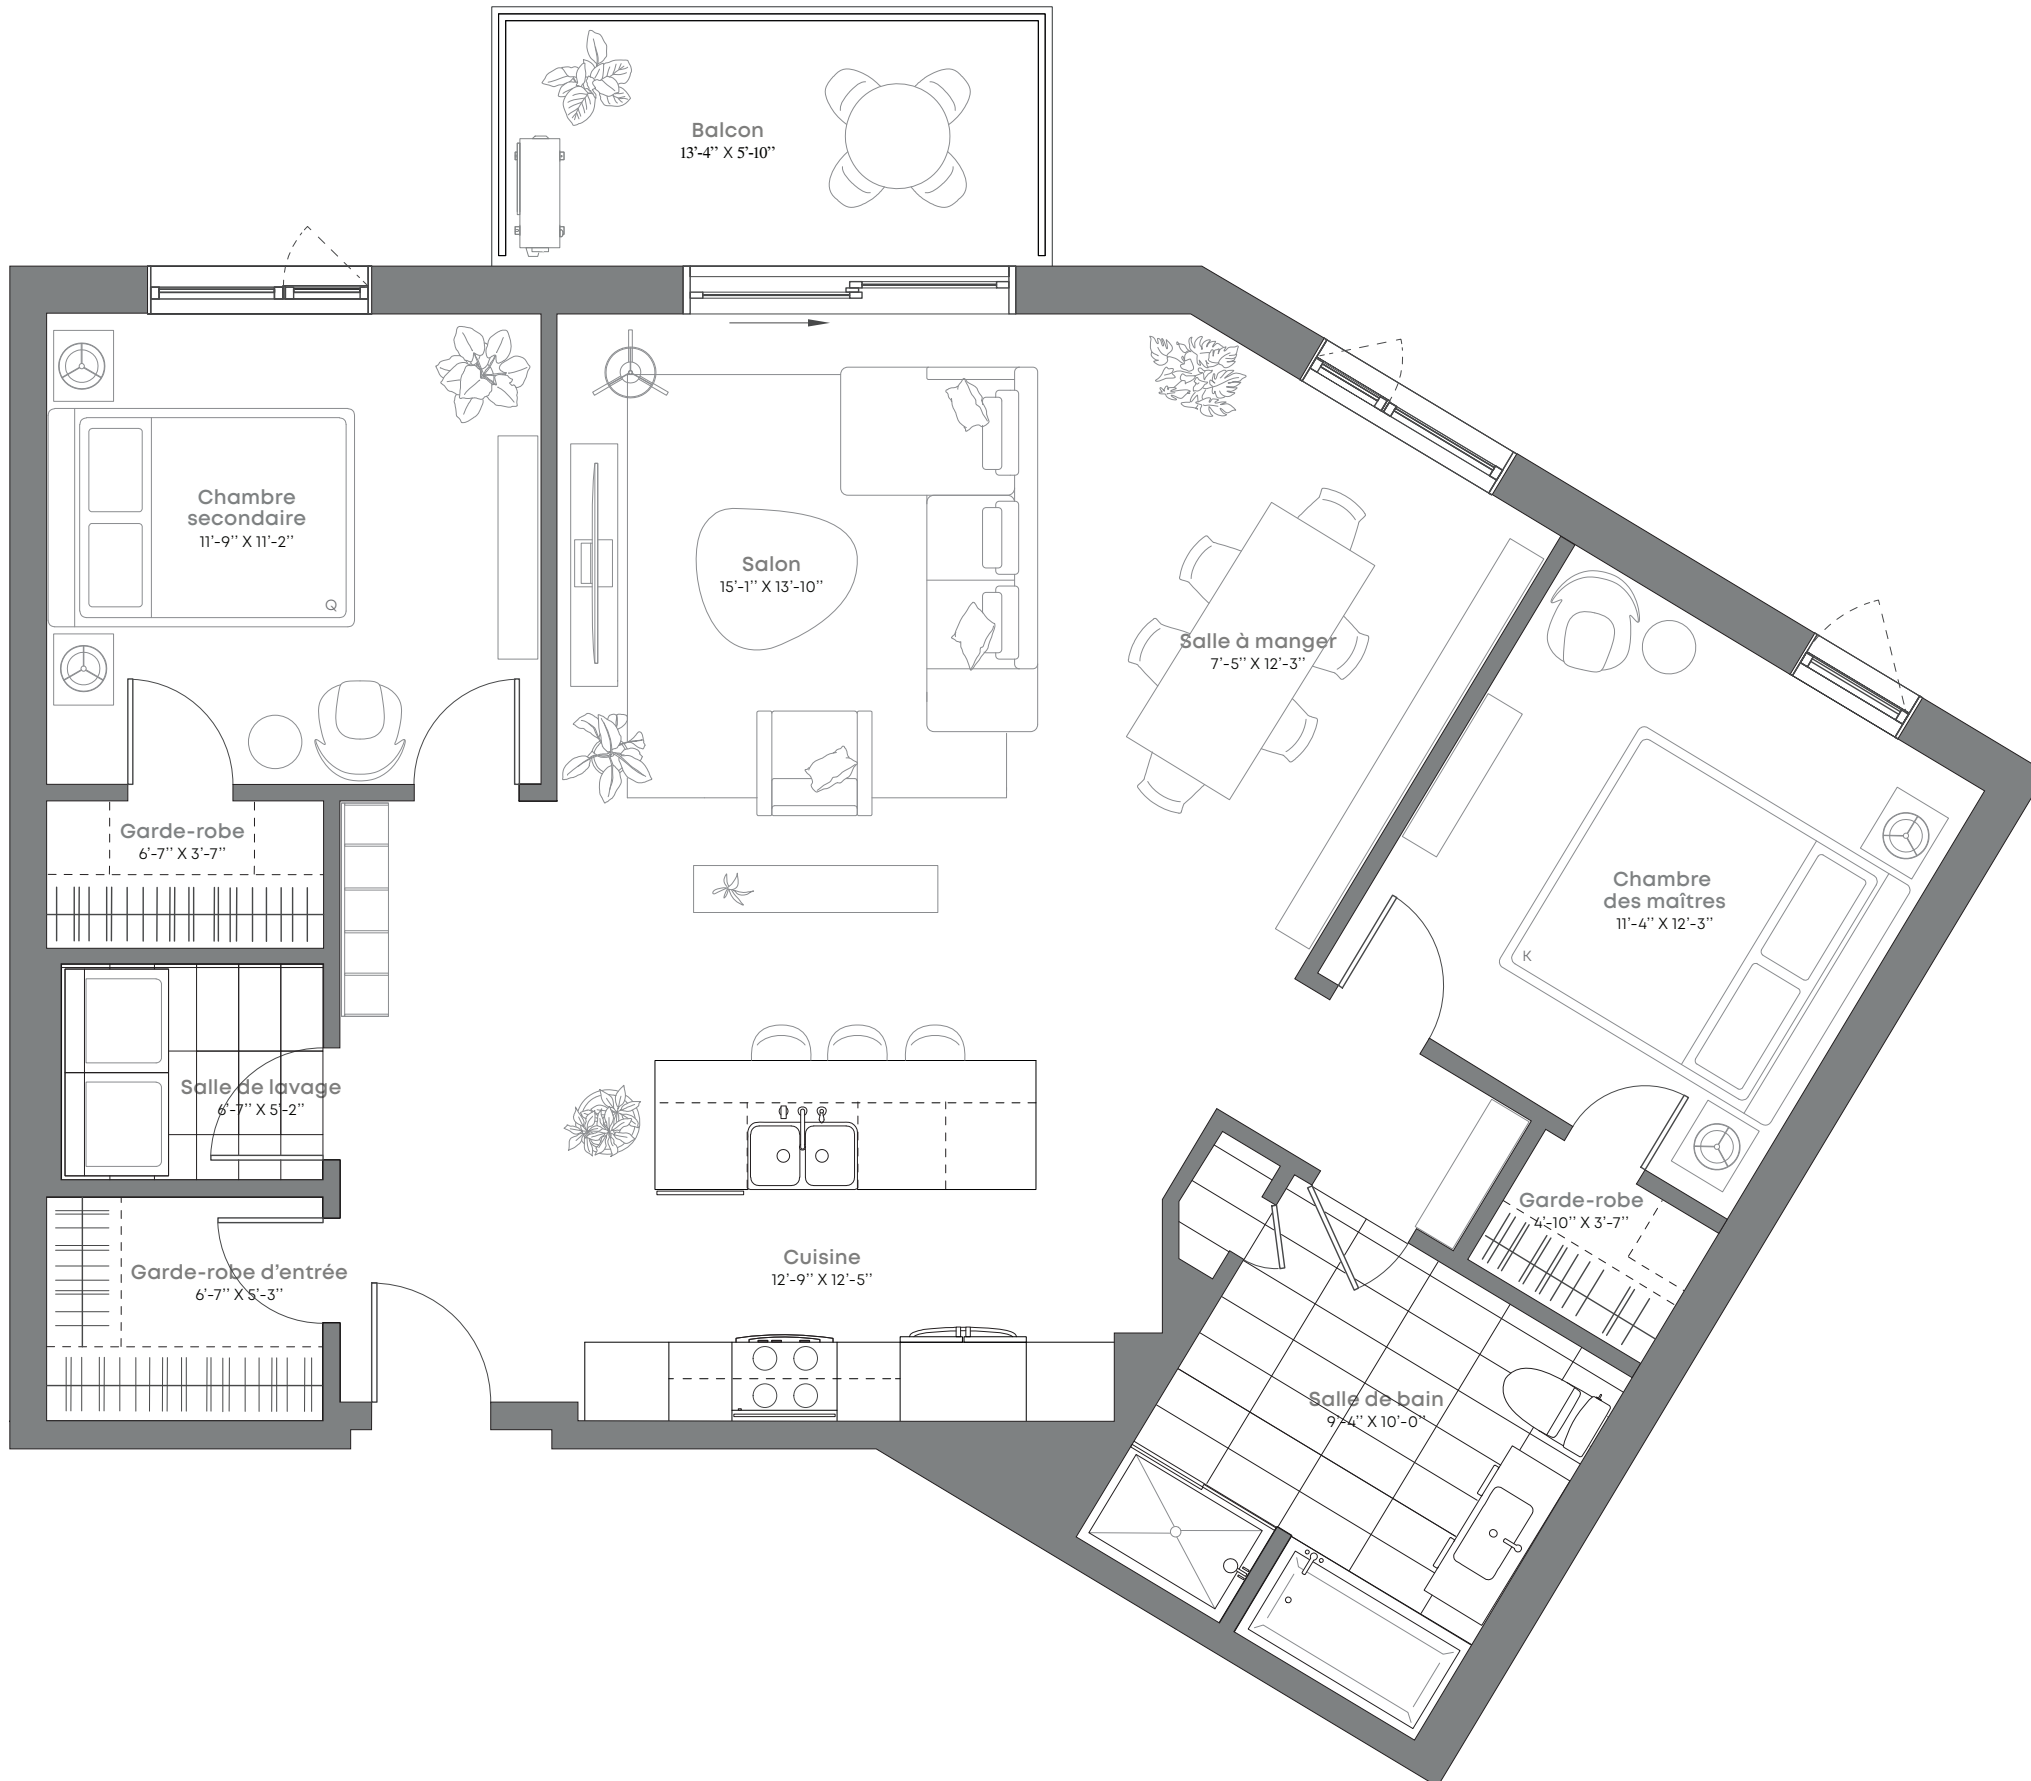

Superficie totale (pi<sup>2</sup>) 1218

Rue Monique-Harvey

Niveau 4

Niveau 3

Niveau 2

Niveau 1 (RDC)

Ruisseau et boisé

Toutes les dimensions et superficies sont approximatives. Les dimensions, superficies ainsi que d'autres détails peuvent varier légèrement.