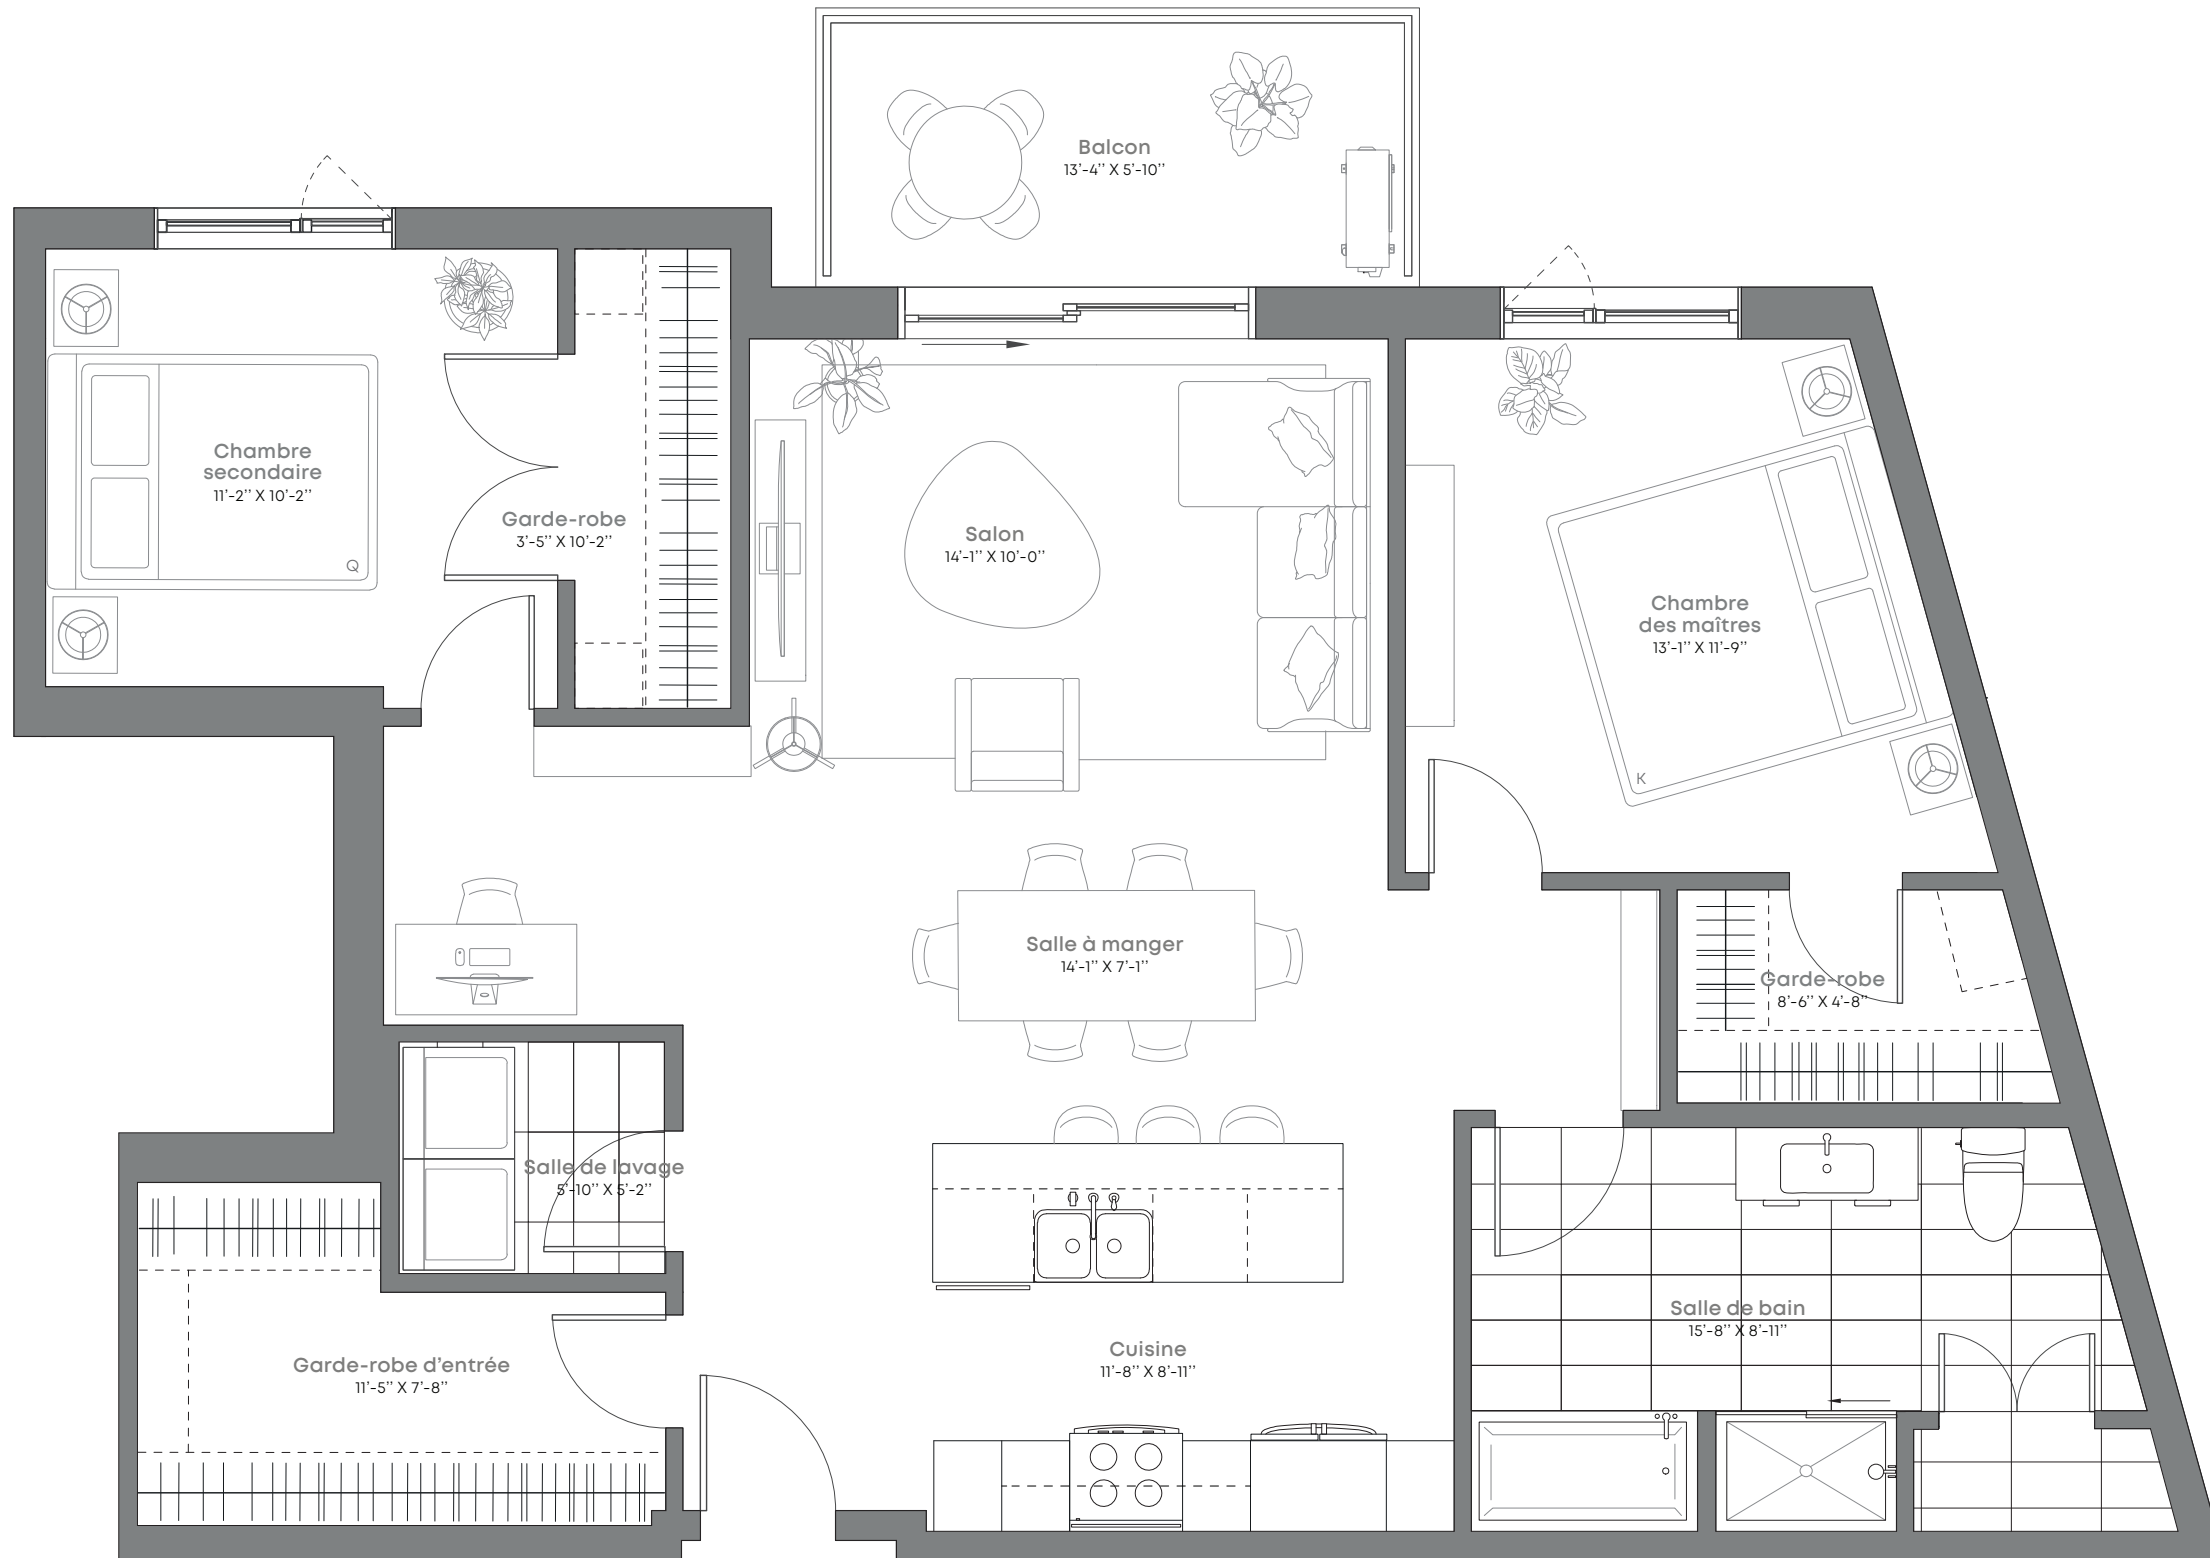

Superficie totale (pi<sup>2</sup>) **1193**

Ruisseau et boisé

Toutes les dimensions et superficies sont approximatives. Les dimensions, superficies ainsi que d'autres détails peuvent varier légèrement.

Plan type  
**4.5-C**