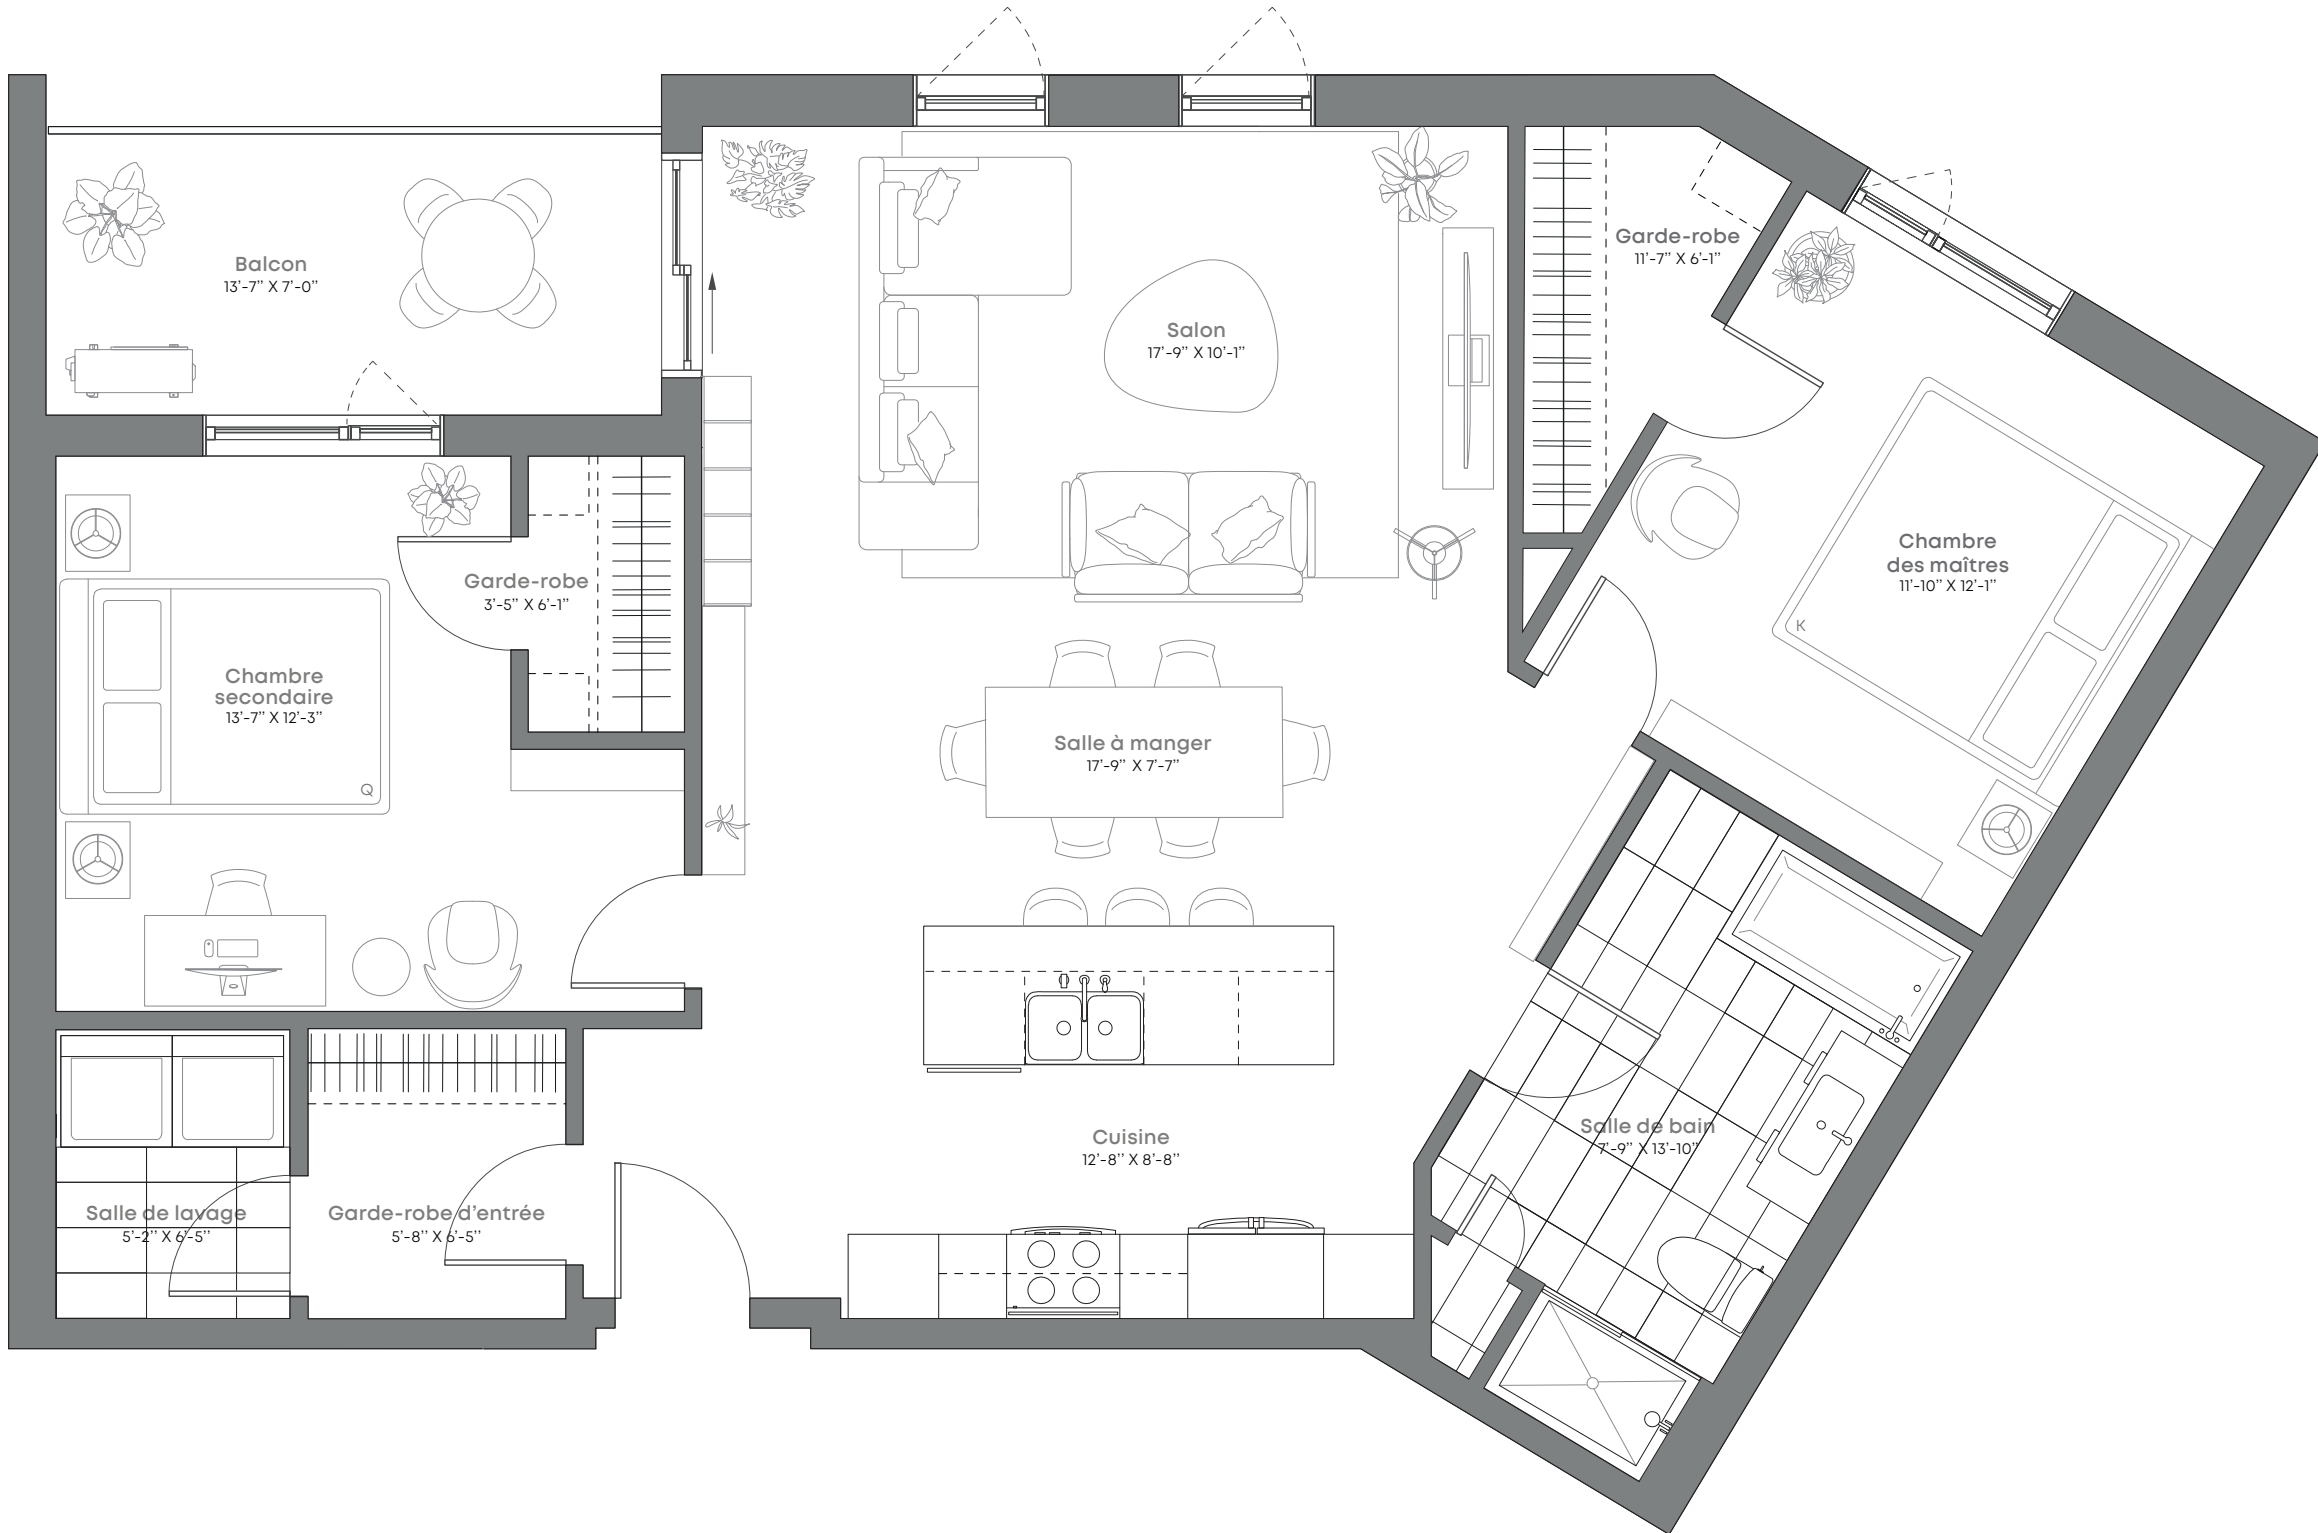

Domaine

Artémis

Quartier Bellefeuille | Saint-Jérôme

103 rue Monique-Harvey

Unité **311 - 411**

Chambres **2**

Salle de bain **1**

Unité (pi²) **1075**

Balcon (pi²) **95**

Superficie totale (pi²) **1170**

Rue Monique-Harvey

Niveau 4

Niveau 3

Niveau 2

Niveau 1 (RDC)

Ruisseau et boisé

Toutes les dimensions et superficies sont approximatives. Les dimensions, superficies ainsi que d'autres détails peuvent varier légèrement.

Plan type
4.5-G

2024-03-19