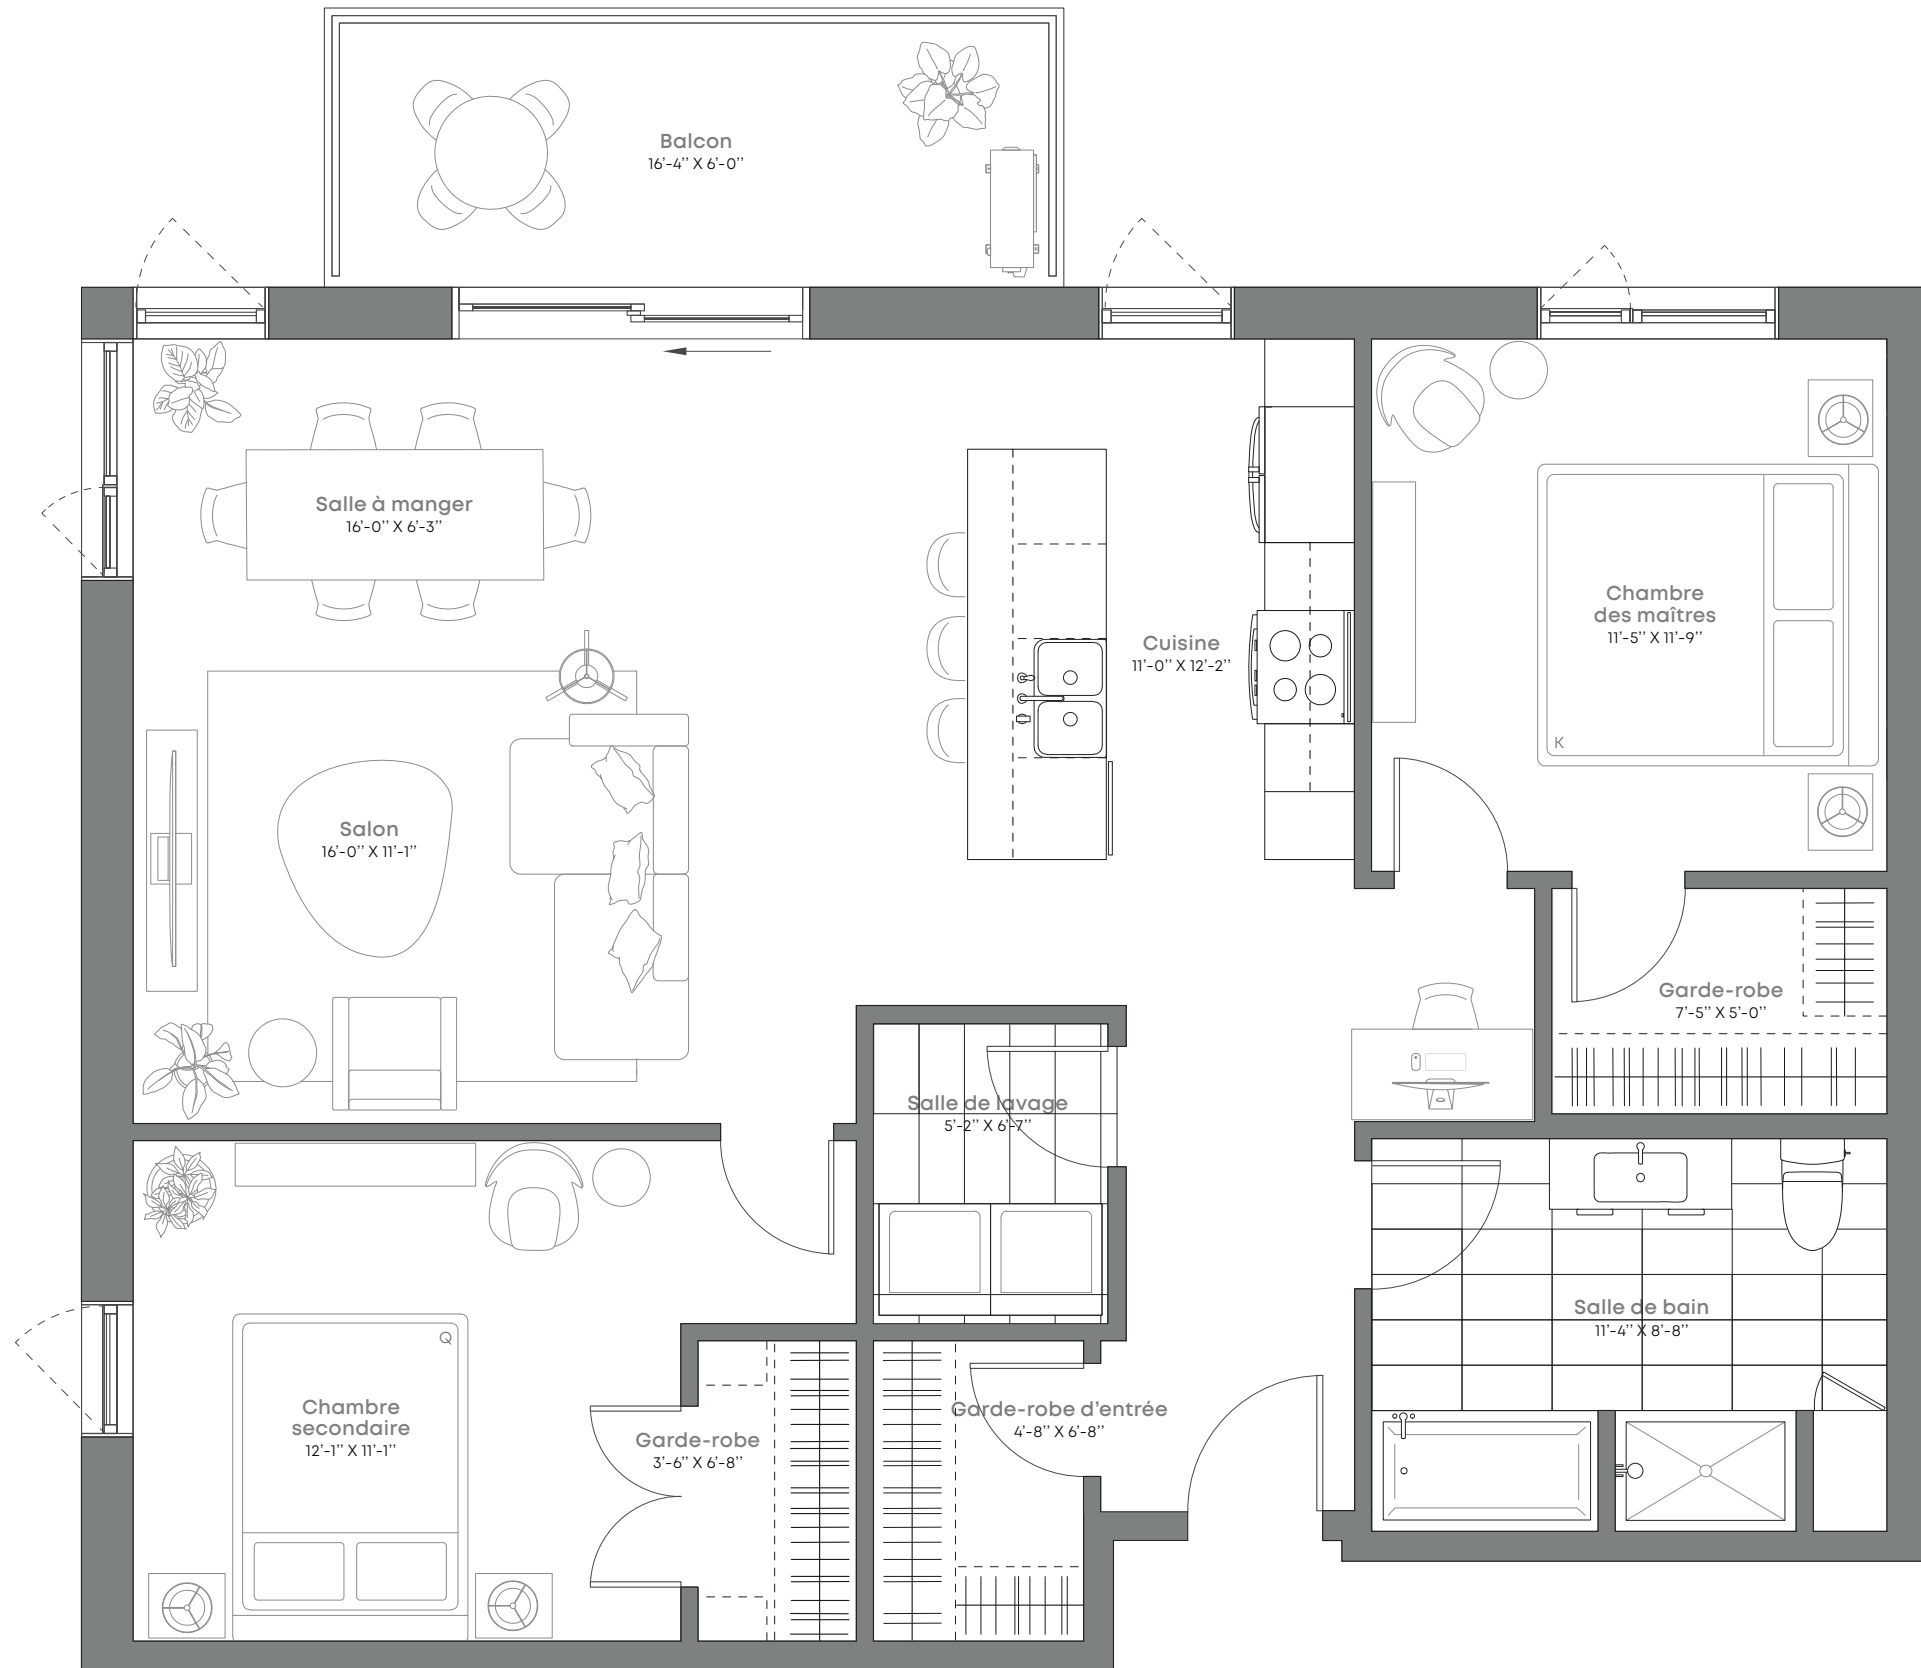

Domaine

Artémis

Quartier Bellefeuille | Saint-Jérôme

103 rue Monique-Harvey

Unité 101 - 201 - 301 - 401

Chambres 2

Salle de bain 1

Unité (pi²) 1110

Balcon (pi²) 98

Superficie totale (pi²) 1208

Rue Monique-Harvey

Niveau 4

Niveau 3

Niveau 2

Niveau 1 (RDC)

Ruisseau et boisé

Plan type
4.5-D

2024-03-19

Toutes les dimensions et superficies sont approximatives. Les dimensions, superficies ainsi que d'autres détails peuvent varier légèrement.