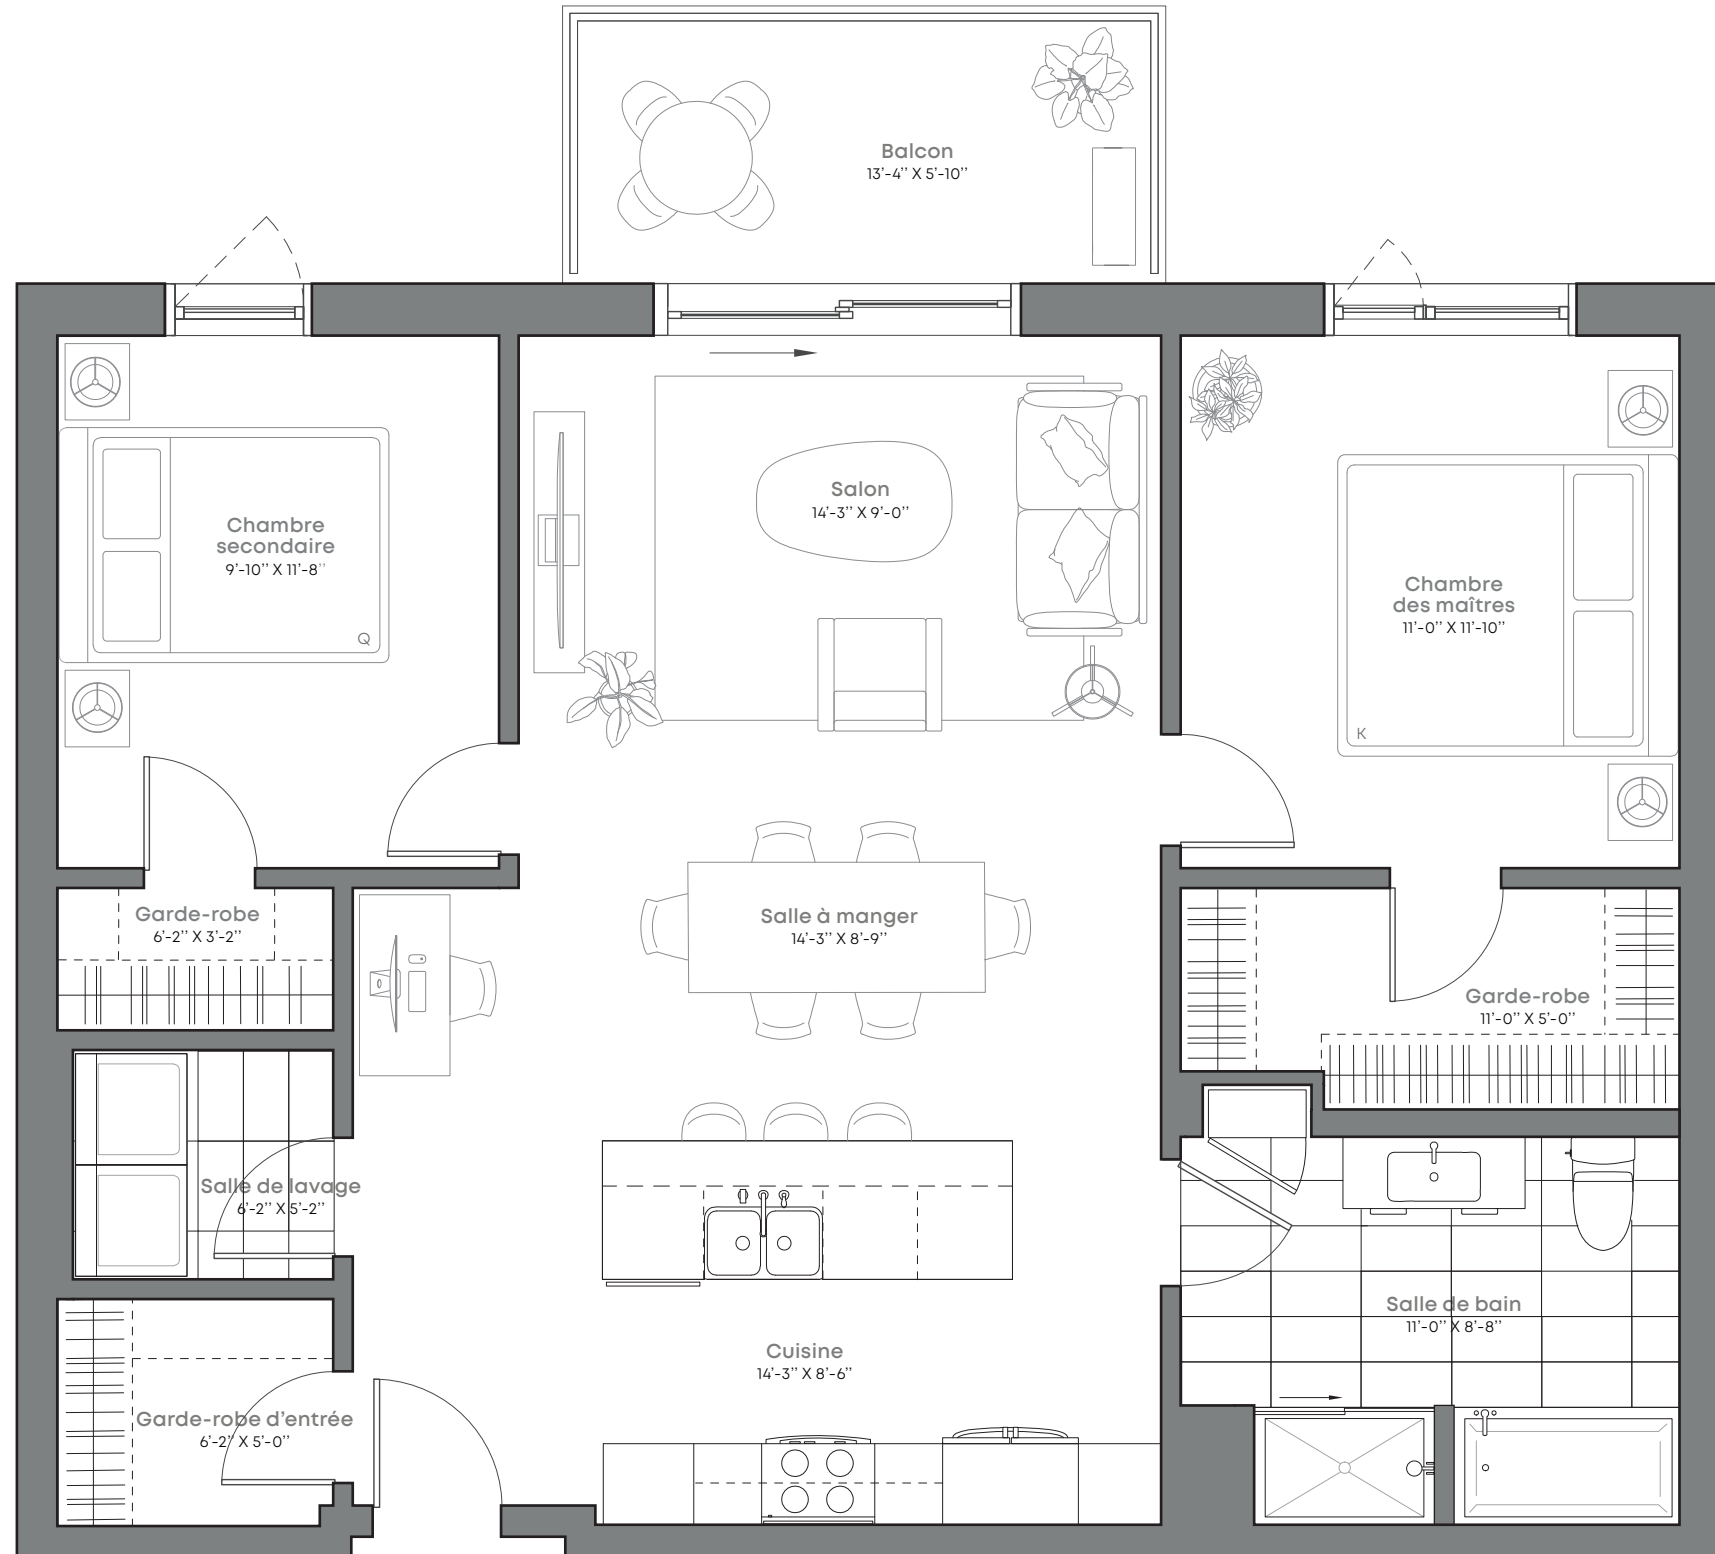

Superficie totale (pi<sup>2</sup>) 1058

Toutes les dimensions et superficies sont approximatives. Les dimensions, superficies ainsi que d'autres détails peuvent varier légèrement.

Rue Monique-Harvey

Ruisseau et boisé