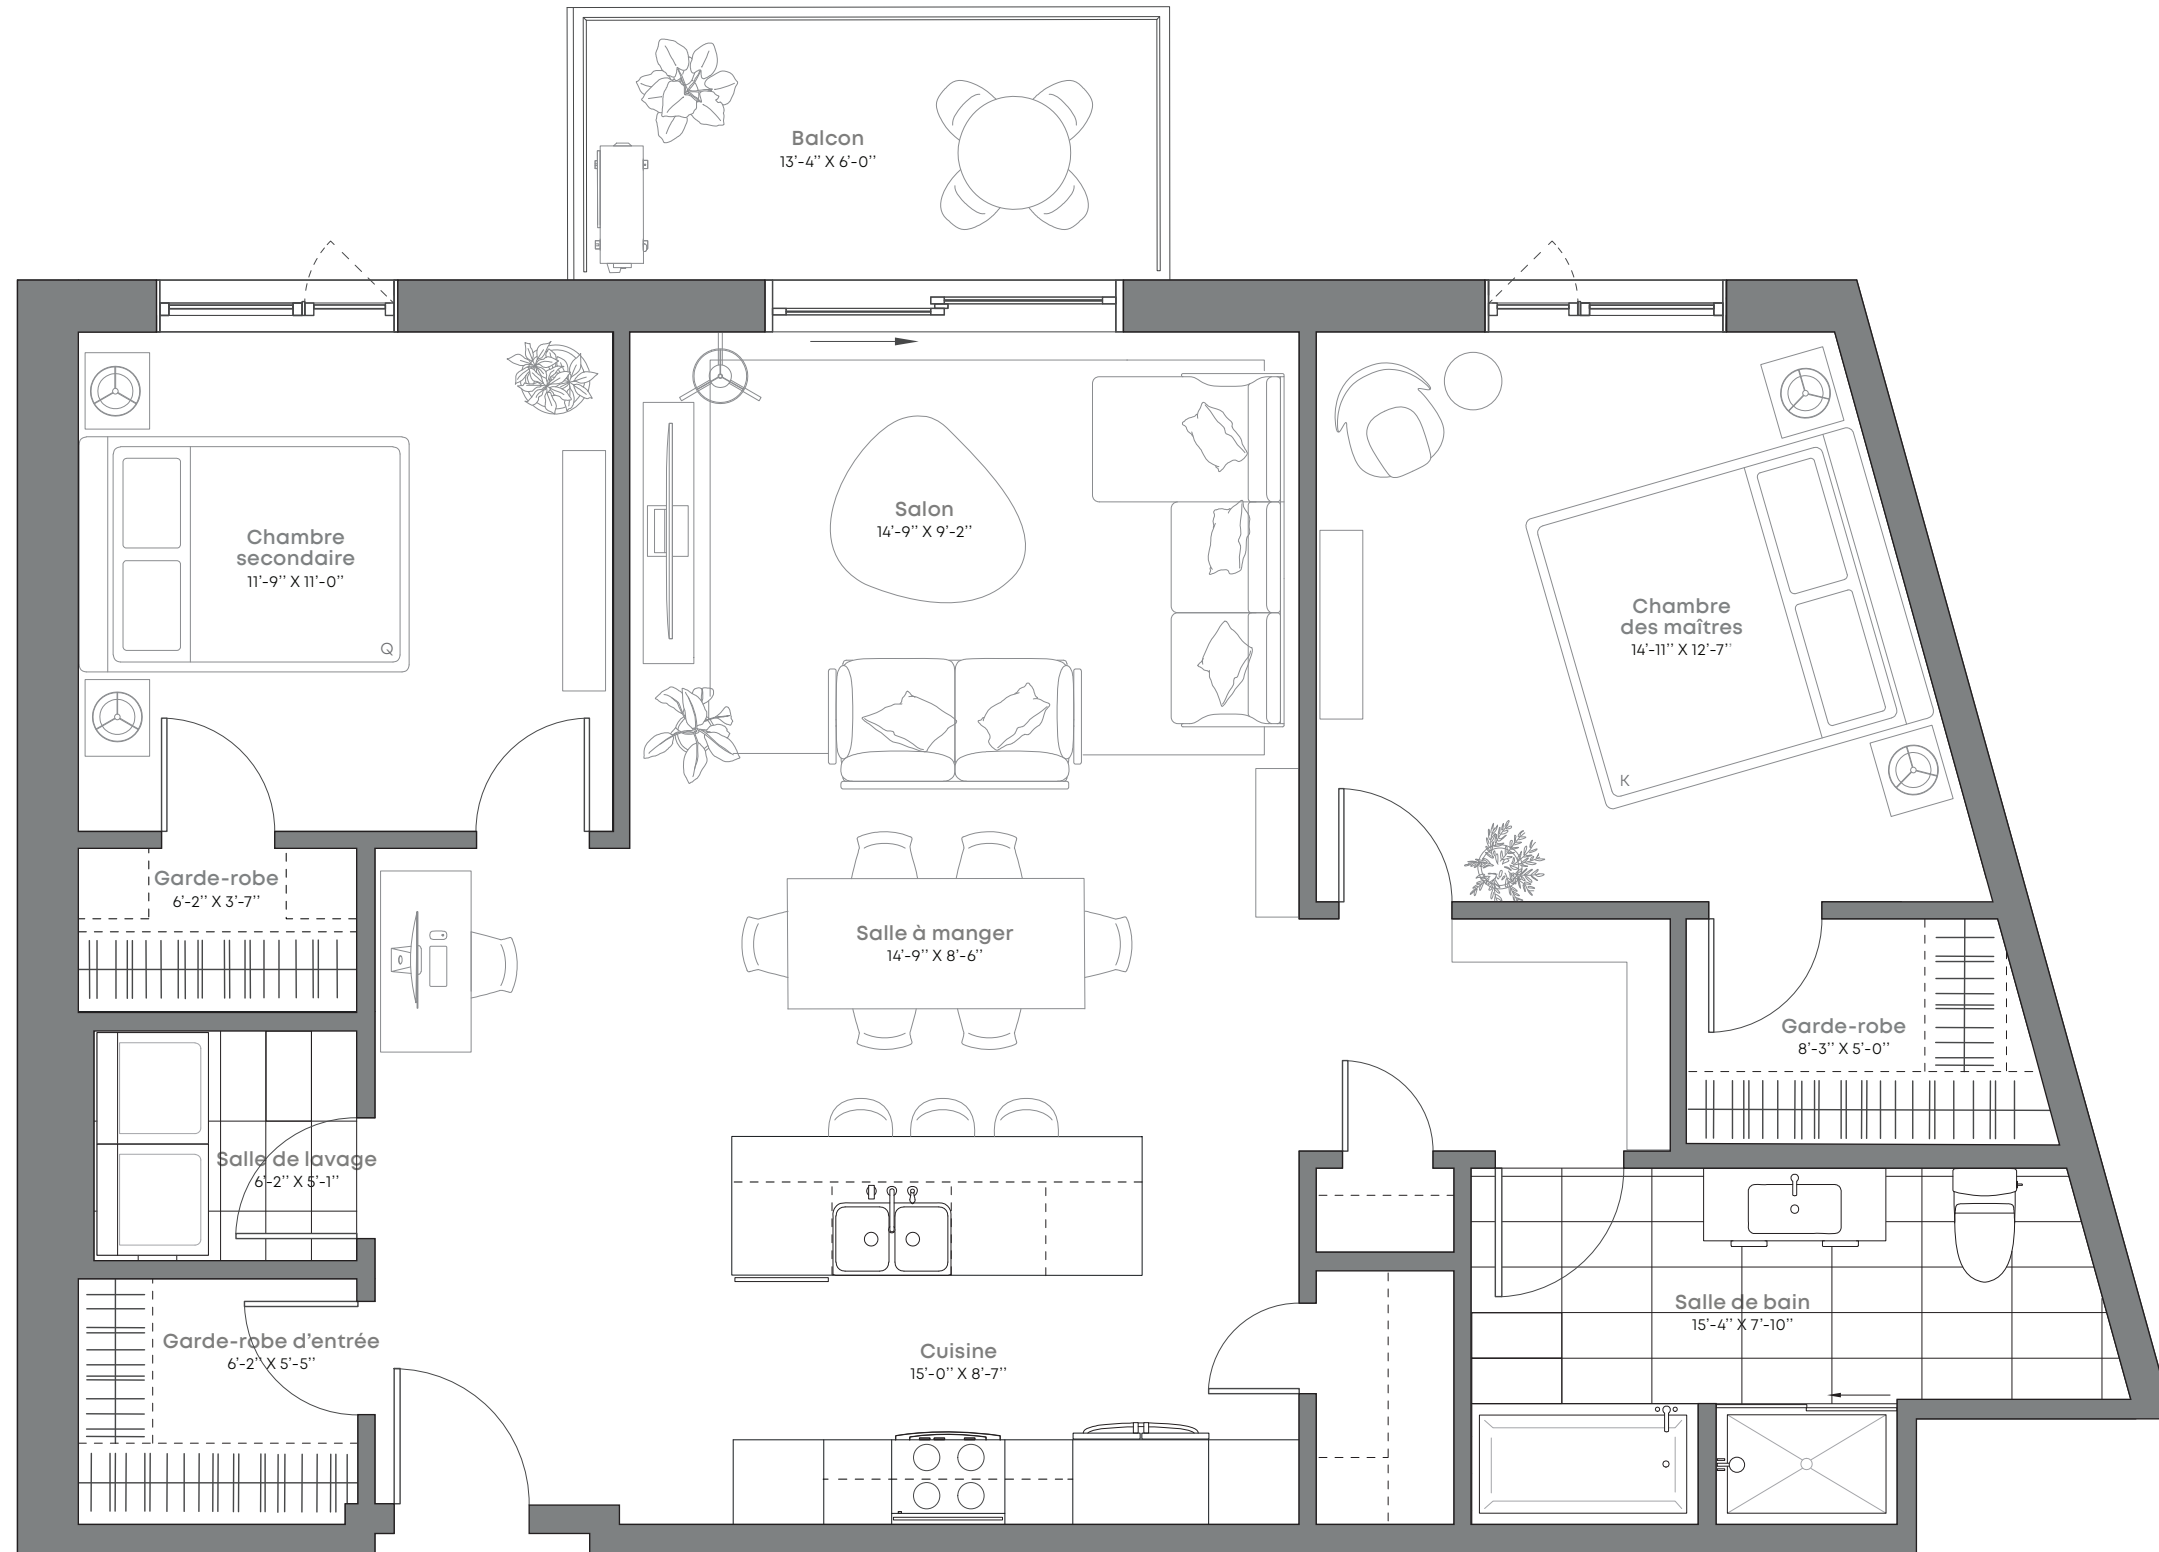

Domaine

Artémis

Quartier Bellefeuille | Saint-Jérôme

103 rue Monique-Harvey

Unité(s) 214 - 314 - 414

Chambres 2

Salle de bain 1

Unité (pi²) 1155

Balcon (pi²) 80

Superficie totale (pi²) 1235